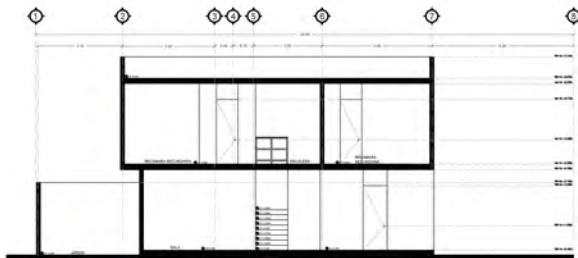

SUPERFICIE TOTAL | 133 M2

LOTE: 8X20 M

2 PLANTAS

Suburbio Tzinacua
Experiencia Humana

PLANTA ARQUITECTONICA BAJA
ESCALA: 1:100

PLANTA ARQUITECTONICA ALTA
ESCALA: 1:100

CORTE LONGITUDINAL
ESCALA: 1:100

SENDEROS DE QUANAXHUATO
MODELO VIII

SUPERFICIE TOTAL | 150 M2

LOTE: 8X20 M

2 PLANTAS

Suburbio Tzinacua
Experiencia Humana

**SENDEROS DEL CUBILETE
MOD IX**

SUPERFICIE TOTAL | 250 M2 LOTE: 10X21 M 2 PLANTAS

Suburbio Tzinacua
Experiencia Humana

PLANTA ARQUITECTONICA BAJA
ESCALA: 1:100