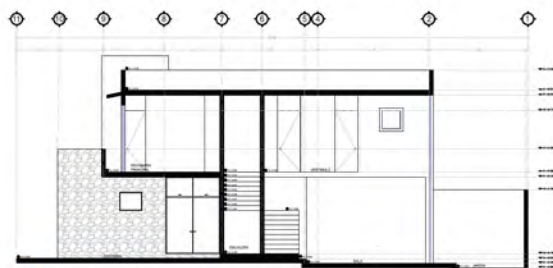

CORTE LONGITUDINAL
ESCALA: 1:100