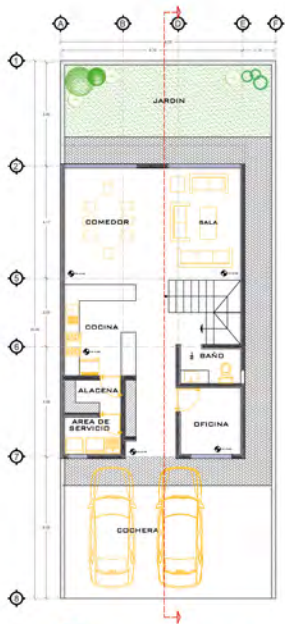

SUPERFICIE TOTAL | 80 M2

LOTE: 8X20 M

1 PLANTA

Suburbio Tzinacua
Experiencia Humana

PLANTA ARQUITECTONICA BAJA

ESCALA 1:100

PLANTA ARQUITECTONICA ALTA

ESCALA 1:100

CORTE LONGITUDINAL

ESCALA 1:100

SENDEROS DE QUANAXHUATO
MODELO IV

SPUERFICIE TOTAL | 122 M2

LOTE: 8X20 M

2 PLANTAS

Suburbio Tzinacua
Experiencia Humana

SENDEROS DE QUANAXHUATO
MODELO V

SUPERFICIE TOTAL | 133 M2

LOTE: 8X20 M

2 PLANTAS

Suburbio Tzinacua
Experiencia Humana

PLANTA ARQUITECTONICA BAJA
ESCALA: 1:100

PLANTA ARQUITECTONICA ALTA
ESCALA: 1:100

CORTE LONGITUDINAL
ESCALA: 1:100

SENDEROS DE QUANAXHUATO
MODELO VIII

SUPERFICIE TOTAL | 150 M2

LOTE: 8X20 M

2 PLANTAS

Suburbio Tzinacua
Experiencia Humana

**SENDEROS DEL CUBILETE
MOD IX**

SUPERFICIE TOTAL | 250 M2 LOTE: 10X21 M 2 PLANTAS

Suburbio Tzinacua
Experiencia Humana

PLANTA ARQUITECTONICA BAJA
ESCALA: 1:100