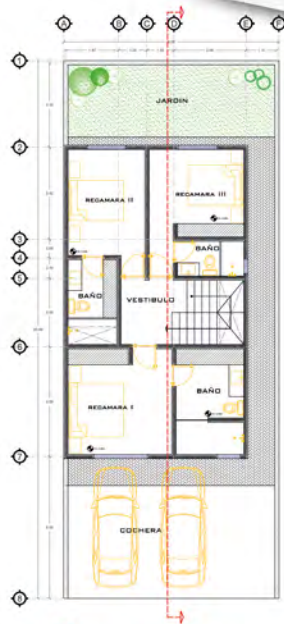

SUPERFICIE TOTAL | 80 M2

LOTE: 8X20 M

1 PLANTA

Suburbio Tzinacua
Experiencia Humana

PLANTA ARQUITECTONICA BAJA

ESCALA 1:100

PLANTA ARQUITECTONICA ALTA

ESCALA 1:100

CORTE LONGITUDINAL

ESCALA 1:100

SENDEROS DE QUANAXHUATO
MODELO IV

SPUERFICIE TOTAL | 122 M2

LOTE: 8X20 M

2 PLANTAS

Suburbio Tzinacua
Experiencia Humana

SENDEROS DE QUANAXHUATO
MODELO V

SUPERFICIE TOTAL | 133 M2

LOTE: 8X20 M

2 PLANTAS

Suburbio Tzinacua
Experiencia Humana

PLANTA ARQUITECTONICA BAJA
ESCALA: 1:100

PLANTA ARQUITECTONICA ALTA
ESCALA: 1:100

CORTE LONGITUDINAL
ESCALA: 1:100

SENDEROS DE QUANAXHUATO
MODELO VIII

SUPERFICIE TOTAL | 150 M2

LOTE: 8X20 M

2 PLANTAS

Suburbio Tzinacua
Experiencia Humana

**SENDEROS DEL CUBILETE
MOD IX**

SUPERFICIE TOTAL | 250 M2 LOTE: 10X21 M 2 PLANTAS

Suburbio Tzinacua
Experiencia Humana

PLANTA ARQUITECTONICA BAJA
ESCALA: 1:100