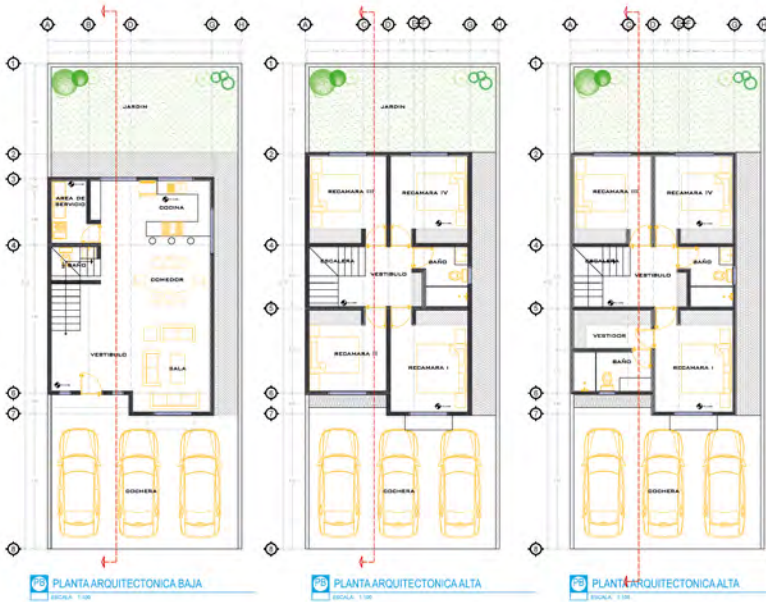

SUPERFICIE TOTAL | 80 M2

LOTE: 8X20 M

1 PLANTA

Suburbio Tzinacua
Experiencia Humana

PLANTA ARQUITECTONICA BAJA

ESCALA 1:100

PLANTA ARQUITECTONICA ALTA

ESCALA 1:100

CORTE LONGITUDINAL

ESCALA 1:100

SENDEROS DE QUANAXHUATO
MODELO IV

SPUERFICIE TOTAL | 122 M2

LOTE: 8X20 M

2 PLANTAS

Suburbio Tzinacua
Experiencia Humana

SENDEROS DE QUANAXHUATO
MODELO V

SUPERFICIE TOTAL | 133 M2

LOTE: 8X20 M

2 PLANTAS

Suburbio Tzinacua
Experiencia Humana

PLANTA ARQUITECTONICA BAJA
ESCALA: 1:100

PLANTA ARQUITECTONICA ALTA
ESCALA: 1:100

CORTE LONGITUDINAL
ESCALA: 1:100

SENDEROS DE QUANAXHUATO
MODELO VIII

SUPERFICIE TOTAL | 150 M2

LOTE: 8X20 M

2 PLANTAS

Suburbio Tzinacua
Experiencia Humana

**SENDEROS DEL CUBILETE
MOD IX**

SUPERFICIE TOTAL | 250 M2 LOTE: 10X21 M 2 PLANTAS

Suburbio Tzinacua
Experiencia Humana

PLANTA ARQUITECTONICA BAJA
ESCALA: 1:100