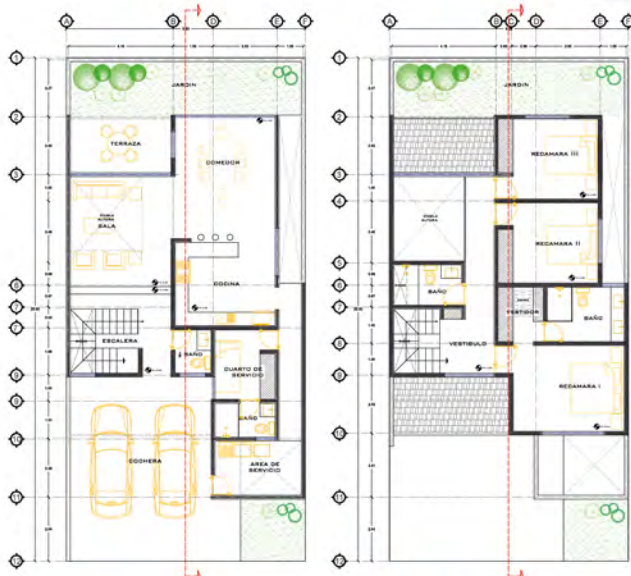

SUPERFICIE TOTAL | 150 M2

LOTE: 8X20 M

2 PLANTAS

Suburbio Tzinacua
Experiencia Humana

**SENDEROS DEL CUBILETE
MOD IX**

SUPERFICIE TOTAL | 250 M2 LOTE: 10X21 M 2 PLANTAS

Suburbio Tzinacua
Experiencia Humana

PLANTA ARQUITECTONICA BAJA
ESCALA: 1:100

PLANTA ARQUITECTONICA ALTA
ESCALA: 1:100

CORTE LONGITUDINAL
ESCALA: 1:100

**SENDEROS DEL CUBILETE
MOD VI**

SUPERFICIE TOTAL | 202 M2

LOTE: 8X20 M

2 PLANTAS

Suburbio Tzinacua
Experiencia Humana

05 PLANTA ARQUITECTONICA BAJA
ESCALA: 1:100

06 PLANTA ARQUITECTONICA ALTA
ESCALA: 1:100

07 CORTE LONGITUDINAL
ESCALA: 1:100

**SENDEROS DEL CUBILETE
MOD VII**

SUPERFICIE TOTAL | 214 M2 LOTE: 9.50X20 2 PLANTAS

Suburbio Tzinacua
Experiencia Humana

PA PLANTA ARQUITECTONICA BAJA