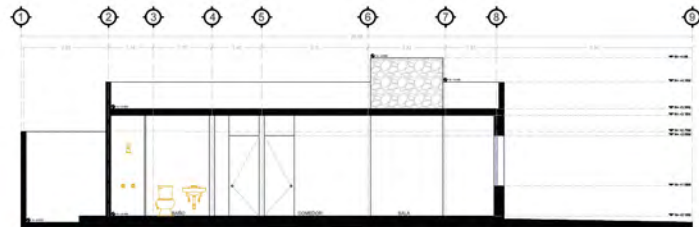

PA CORTE LONGITUDINAL
ESCALA: 1:100