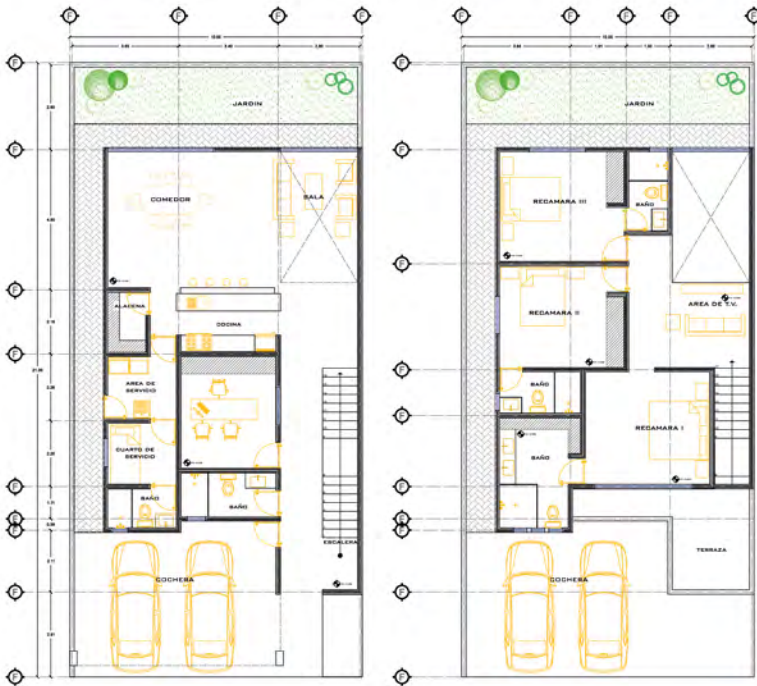

SUPERFICIE TOTAL | 133 M2

LOTE: 8X20 M

2 PLANTAS

Suburbio Tzinacua
Experiencia Humana

PLANTA ARQUITECTONICA BAJA
ESCALA: 1:100

PLANTA ARQUITECTONICA ALTA
ESCALA: 1:100

CORTE LONGITUDINAL
ESCALA: 1:100

SENDEROS DE QUANAXHUATO
MODELO VIII

SUPERFICIE TOTAL | 150 M2

LOTE: 8X20 M

2 PLANTAS

Suburbio Tzinacua
Experiencia Humana

**SENDEROS DEL CUBILETE
MOD IX**

SUPERFICIE TOTAL | 250 M2 LOTE: 10X21 M 2 PLANTAS

Suburbio Tzinacua
Experiencia Humana

PLANTA ARQUITECTONICA BAJA
ESCALA: 1:100