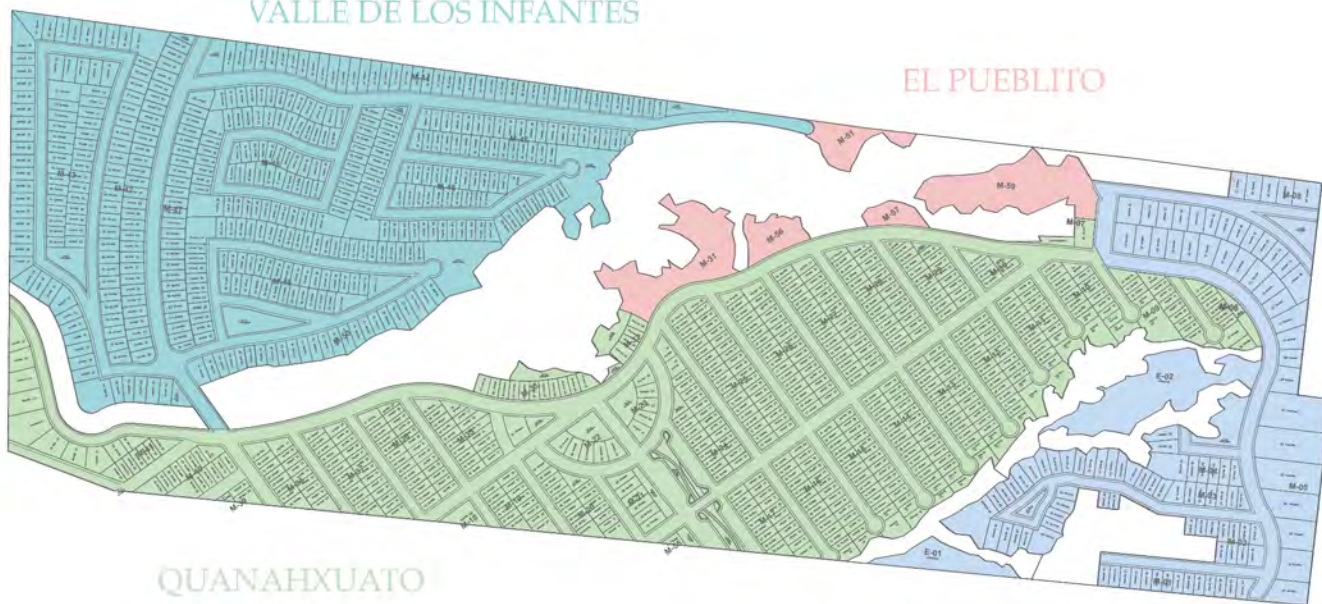

Suburbio Tzinacua
Experiencia Humana

AEROPUERTO INTERNACIONAL
DE GUANAJUATO

LEÓN - SILAO

SILAO, GTO

CARR. 110D GUANAJUATO - SILAO

PARQUE GUANAJUATO
BICENTENARIO

GM
PLANTA SILAO

CARR. 45 SILAO - IRAPUATO

MANOLETE

LYRBA

TEQUILERA CORRALEJO
EL RINCÓN PROHIBIDO

FIPASI

COLINA DE
LOS INFANTES

CARRETERA LIBRE IRAPUATO - GUANAJUATO

CARR. 45 SILAO - IRAPUATO

Suburbio Tzinacua
Experiencia Humana

VALLE DE LOS INFANTES

EL PUEBLITO

QUANAHXUATO

SENDEROS DEL CUBILETE

PLANO GENERAL

SUPERFICIE TOTAL | 417,303.89 M²
ÁREAS VERDES | 17,110.31 M²

VENDIBLE | 68,248.89

LOTES | 1,146
MACROLOTES | 5

Suburbio Tzinacua
Experiencia Humana

**DISTRITO
EL PUEBLITO**

SUERFICIE TOTAL | 17,463.46 M2

VENDIBLE | 17,463.46 M2

LOTES | 5

Suburbio Tzinacua
Experiencia Amada

**DISTRITO SENDEROS
DE QUANAHXUATO**

**SUERFICIE TOTAL | 177,212.62 M²
VENDIBLE | 106,528.76 M²**