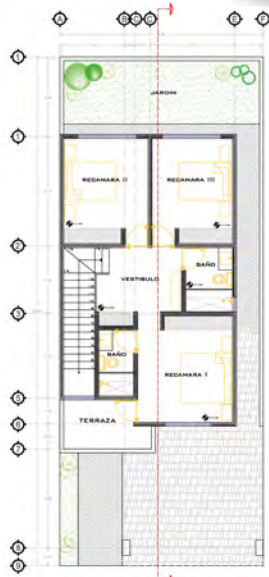

06 PLANTA ARQUITECTONICA ALTA
ESCALA: 1:100

07 CORTE LONGITUDINAL
ESCALA: 1:100

**SENDEROS DEL CUBILETE
MOD VII**

SUPERFICIE TOTAL | 214 M2 LOTE: 9.50X20 2 PLANTAS

Suburbio Tzinacua
Experiencia Humana

PA PLANTA ARQUITECTONICA BAJA

ESCALA: 1:50

PA PLANTA ARQUITECTONICA ALTA

ESCALA: 1:50

SENDEROS DEL CUBILETE
MOD X

SUPERFICIE TOTAL | 250 M2 LOTE: 10X20 2 NIVELES

Suburbio Tzinacua
Experiencia Humana

PA PLANTA ARQUITECTÓNICA BAJA
ESCALA: 1:50

PA PLANTA ARQUITECTÓNICA ALTA
ESCALA: 1:50

PA CORTE LONGITUDINAL
ESCALA: 1:50

**SENDEROS DEL CUBILETE
MOD I**

SUPERFICIE TOTAL | 187 M2 LOTE: 8X20 2 NIVELES

Suburbio Tzinacua
Experiencia Humana

PB PLANTA ARQUITECTONICA BAJA
ESCALA: 1:100